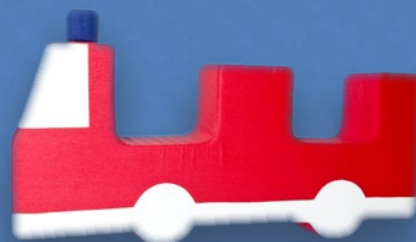

Auto

Istumakorkeus 25 cm
Pituus 75 cm Leveys 25 cm

Kaikkien lelujen päälliset
kestävät 40 °C pesun.

Paloauto

Kahden istuttava
Istumakorkeus 30 cm
Pituus 123 cm
Leveys 25 cm

Tuoli

Avattava lastentuoli
Koko avattuna 115 x 55 x 10

Ratsu

Istumakorkeus 30 cm
Pituus 57 cm Leveys 25 cm

Elefanti

Istumakorkeus 45 cm
Pituus 56 cm Leveys 30 cm

Virtahepo

Istumakorkeus 35 cm
Pituus 58 cm Leveys 29 cm

Varsa

Istumakorkeus 25 cm
Pituus 60 cm Leveys 21 cm